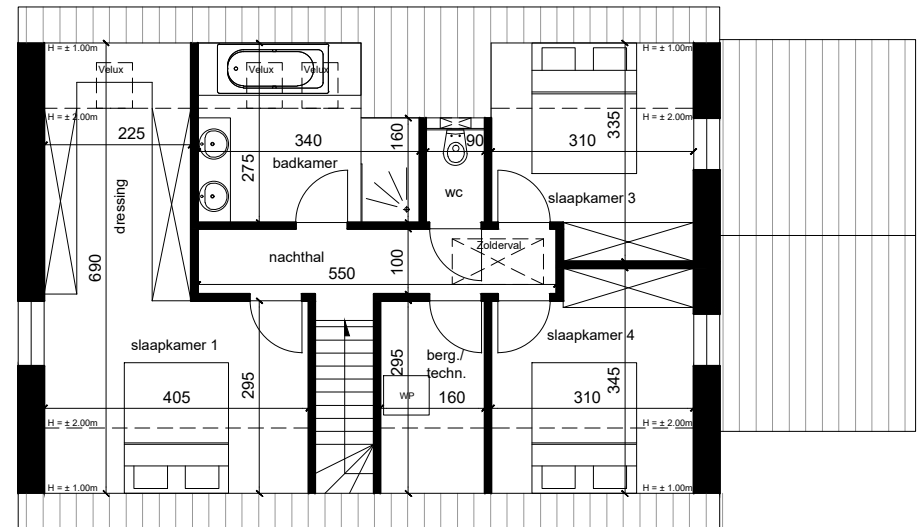

gelijkvloers lot 3 & 4

verdieping lot 3 & 4

BOUWEN VAN 4 WONINGEN
Zwevegem, Deerlijkstraat

Grondplan gelijkvloers + verdieping - LOT 3 & 4 (3 slaapkamers)

schaal 1/100