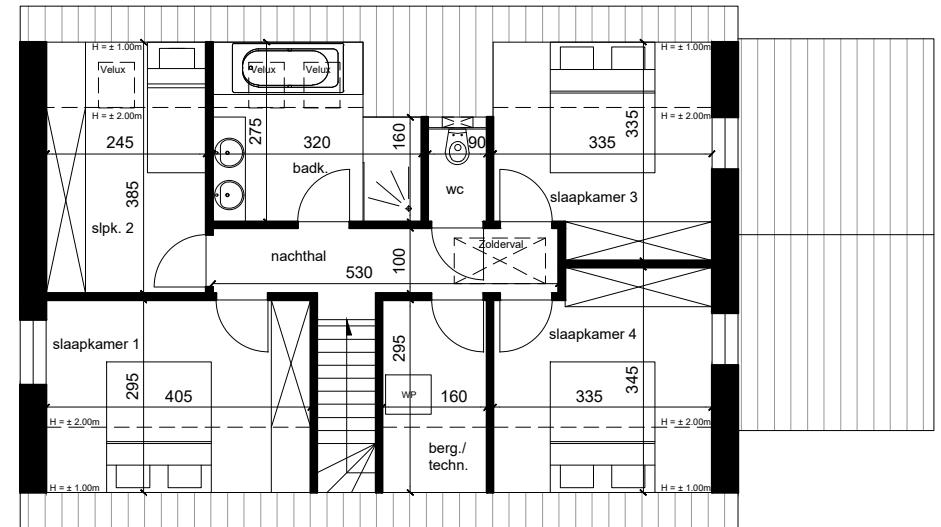

gelijkvloers lot 1 & 2

verdieping lot 1 & 2

BOUWEN VAN 4 WONINGEN  
Zwevegem, Deerlijkstraat

# Grondplan gelijkvloers + verdieping - LOT 1 & 2 (4 slaapkamers)

schaal 1/100