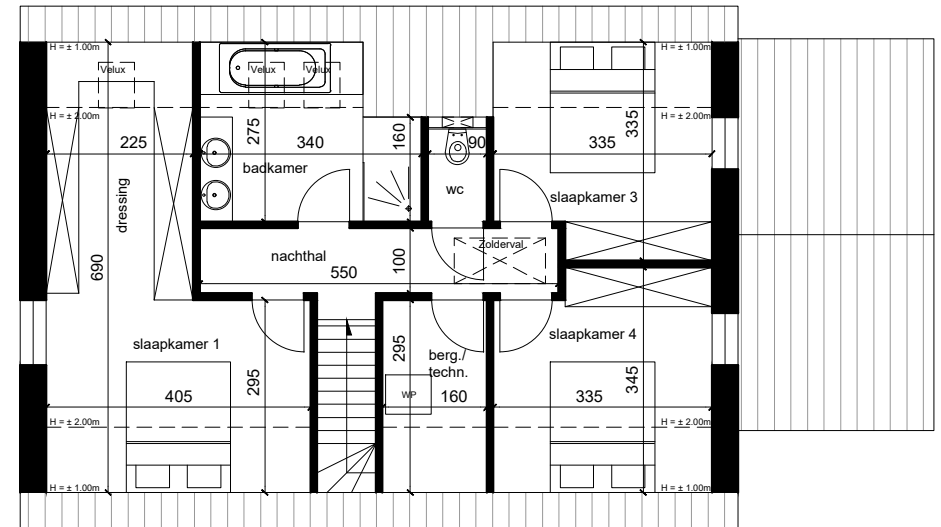

gelijkvloers lot 1 & 2

verdieping lot 1 & 2

BOUWEN VAN 4 WONINGEN  
Zwevegem, Deerlijkstraat

# Grondplan gelijkvloers + verdieping - LOT 1 & 2 (3 slaapkamers)

schaal 1/100